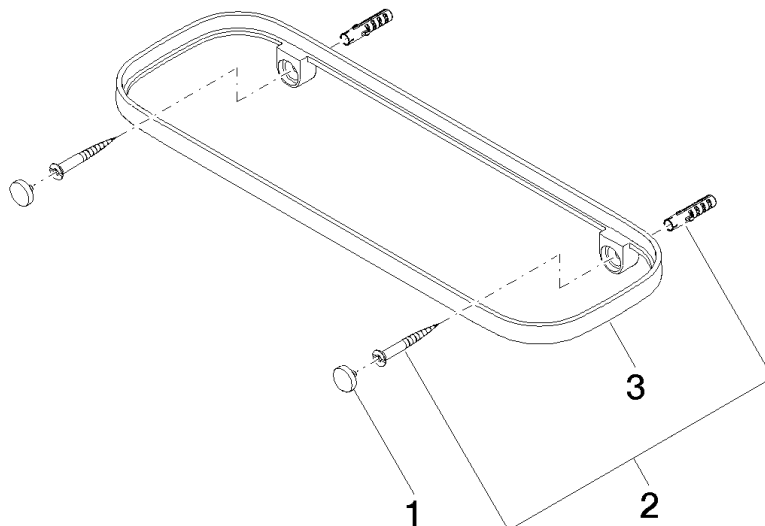

83 482 970

- largeur 300 mm
- hauteur 26 mm
- saillie 100 mm
- sans grille

S'adapte aux gammes suivantes : TARA, LISSÉ, META

	Dark Platinum brossé	83 482 970-99
	Chrome	83 482 970-00
	Platine brossé	83 482 970-06
	Platine	83 482 970-08
	Dark Chrome	83 482 970-19
	Or clair	83 482 970-26
	Or clair brossé	83 482 970-27
	Laiton brossé (Or 23cts)	83 482 970-28
	Noir mat	83 482 970-33
	Bronze brossé	83 482 970-42
	Champagne brossé (Or 22cts)	83 482 970-46
	Champagne (Or 22cts)	83 482 970-47
	Chrome brossé	83 482 970-93

Accessoires requis

<b>Grille - taupe</b>	82 482 970-53
•grilles en plastique	

83 482 970

mm [inches]

83 482 970

Les pièces pour les autres finitions peuvent être trouvées ici : [Chrome](#)