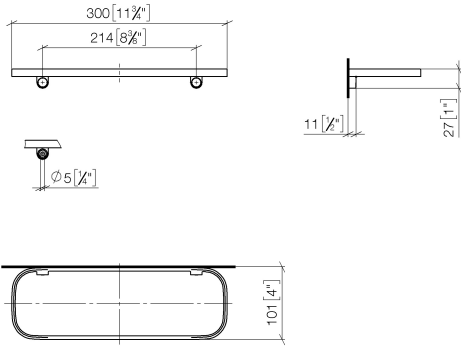

83 482 970

- largeur 300 mm
- hauteur 26 mm
- saillie 100 mm
- sans grille

S'adapte aux gammes suivantes : TARA, LISSÉ, META

	Dark Platinum brossé	83 482 970-99
	Chrome	83 482 970-00
	Platine brossé	83 482 970-06
	Platine	83 482 970-08
	Dark Chrome	83 482 970-19
	Or clair	83 482 970-26
	Or clair brossé	83 482 970-27
	Laiton brossé (Or 23cts)	83 482 970-28
	Noir mat	83 482 970-33
	Bronze brossé	83 482 970-42
	Champagne brossé (Or 22cts)	83 482 970-46
	Champagne (Or 22cts)	83 482 970-47
	Chrome brossé	83 482 970-93

Accessoires requis

<b>Grille - taupe</b>	82 482 970-53
•grilles en plastique	

83 482 970

mm [inches]

83 482 970

Les pièces pour les autres finitions peuvent être trouvées ici : [Chrome](#)

### Liste des pièces de rechange

N°	Article Numéro	Désignation	Fréquence de montage	Délai de livraison
1	90 30 30 520 00-99	set	1	30
2	05 30 31 002 00 90	set de fixation	1	2
3	08 17 97 578-99	patte de fixation	1	30